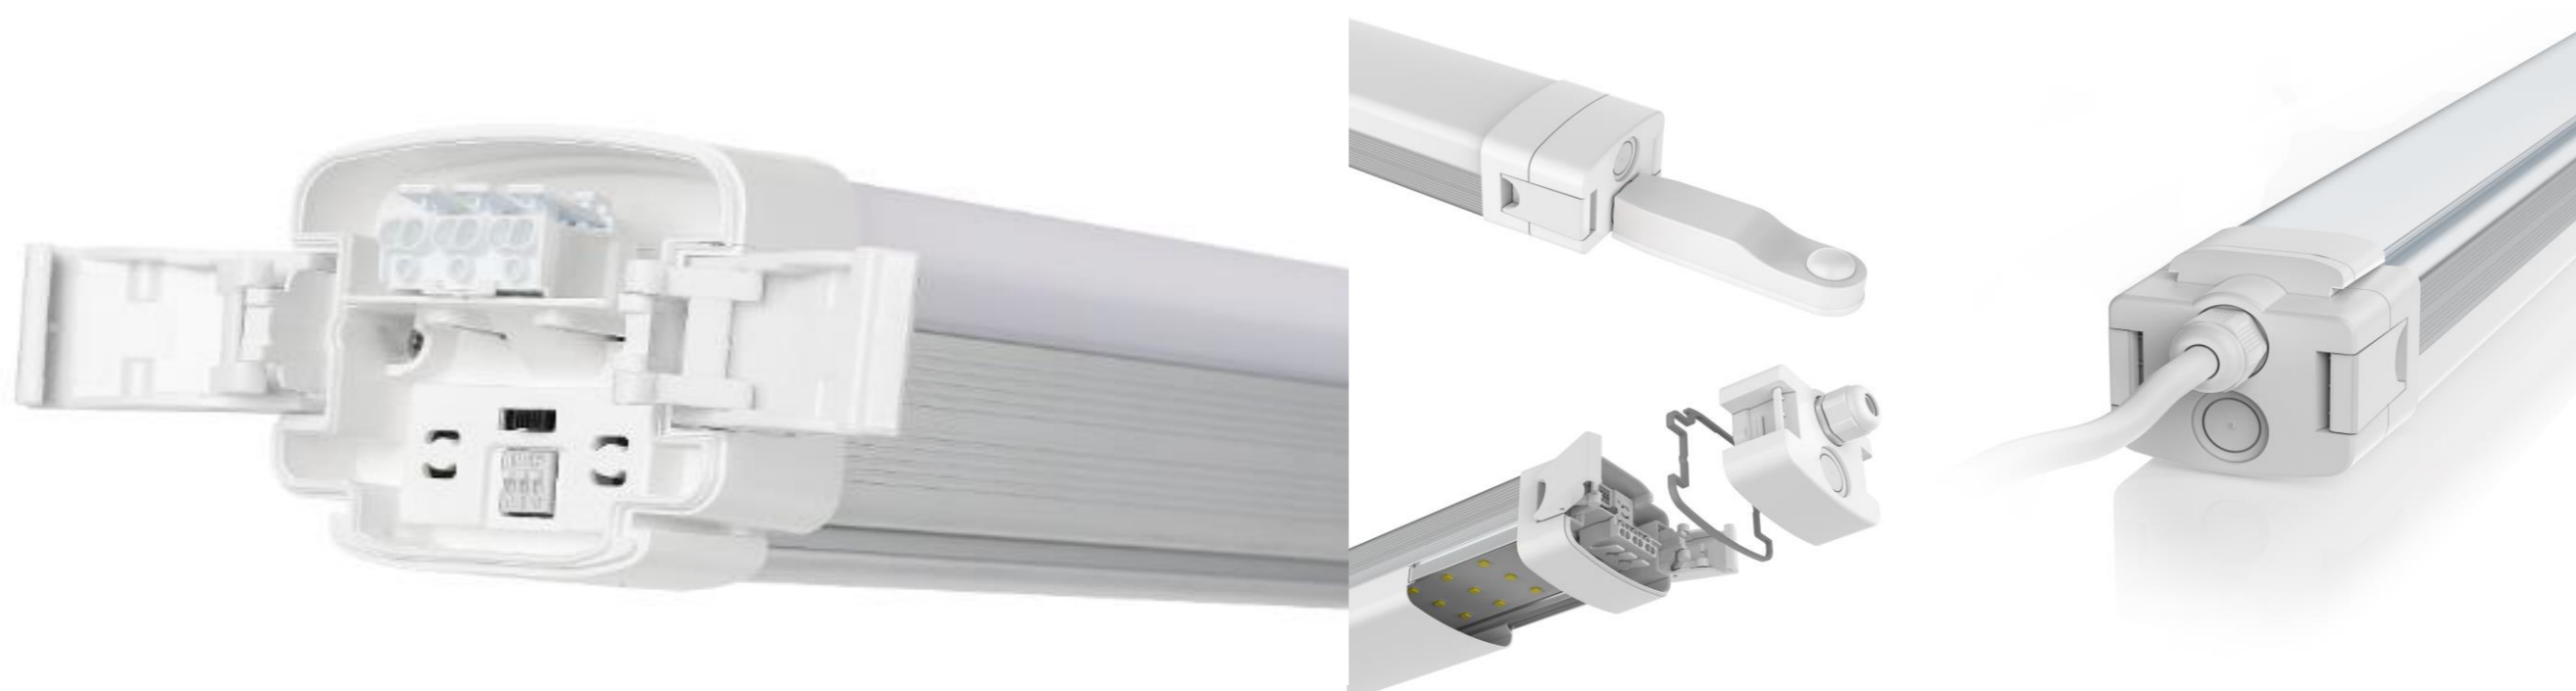

Montageinformationen

- werkzeugloses Öffnen der Anschlußkappen und Steckanschlüsse

Produktabbildungen können vom Original abweichen. Gewichts- und Maßangaben, sowie technische Daten sind sorgfältig erstellt. Irrtümer und Änderungen vorbehalten. Lichttemperaturen können +/- 5% abweichen. Änderungen oder Weiterentwicklungen behalten wir uns vor. © justluxx GmbH