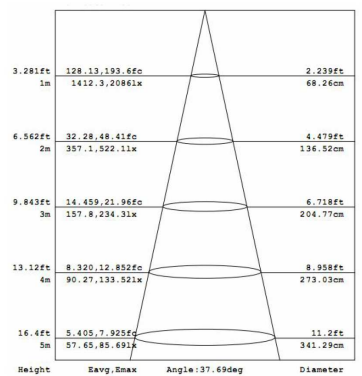

Variante /Modeltyp	10W	15W
LED Leistungsaufnahme	4.8W	6.3W
Farbtemperatur +Lumen (Warmweiß)	2700K-3000K / >700lm	2700K-3000K / >1100lm
Farbtemperatur +Lumen (Naturweiß)	4000K-4300K / >800lm	4000K-4300K / >1200lm

Zertifikate:

CE, RoHS

Lichtverteilungskurven :

(10W):

||

(15W):

LUMINOUS INTENSITY DISTRIBUTION DIAGRAM

LUMINOUS INTENSITY DISTRIBUTION DIAGRAM

Bestellnummern:

22032wwd
 22032nwd
 22033wwd
 22033nwd

Ausführung:

10W, Warmweiß
 10W, Neutralweiß
 15W, Warmweiß
 15W, Neutralweiß

EAN:

4250771202400
 4250771202387
 4250771202417
 4250771202424