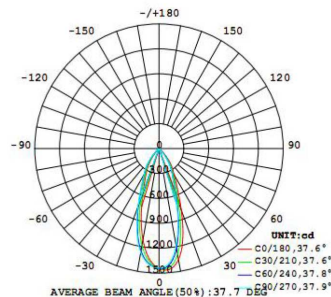

Variante /Modeltyp	10W	15W
LED Leistungsaufnahme	4.8W	6.3W
Farbtemperatur +Lumen (Warmweiß)	2700K-3000K / >700lm	2700K-3000K / >1100lm
Farbtemperatur +Lumen (Naturweiß)	4000K-4300K / >800lm	4000K-4300K / >1200lm

Zertifikate:

CE, RoHS

Lichtverteilungskurven :

(10W):

||

(15W):

LUMINOUS INTENSITY DISTRIBUTION DIAGRAM

LUMINOUS INTENSITY DISTRIBUTION DIAGRAM