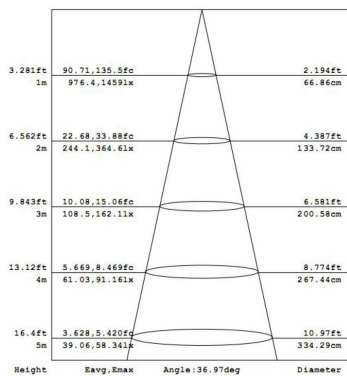

Variante /Modeltyp	10W	15W
LED Leistungsaufnahme	4.8W	6.3W
Farbtemperatur +Lumen (Warmweiß)	2700K-3000K / >700lm	2700K-3000K / >1100lm
Farbtemperatur +Lumen (Naturweiß)	4000K-4300K / >800lm	4000K-4300K / >1200lm

Zertifikate:

CE, RoHS

Lichtverteilungskurven :

(10W):

||

(15W):

LUMINOUS INTENSITY DISTRIBUTION DIAGRAM

LUMINOUS INTENSITY DISTRIBUTION DIAGRAM

Bestellnummern:

22032wwd
 22032nwd
 22033wwd
 22033nwd

Ausführung:

10W, Warmweiß
 10W, Neutralweiß
 15W, Warmweiß
 15W, Neutralweiß

EAN:

4250771202400
 4250771202387
 4250771202417
 4250771202424