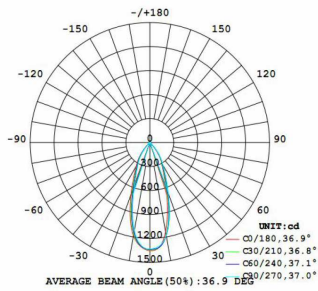

Variante /Modeltyp	10W	15W
LED Leistungsaufnahme	4.8W	6.3W
Farbtemperatur +Lumen (Warmweiß)	2700K-3000K / >700lm	2700K-3000K / >1100lm
Farbtemperatur +Lumen (Naturweiß)	4000K-4300K / >800lm	4000K-4300K / >1200lm

Zertifikate:

CE, RoHS

Lichtverteilungskurven :

(10W):

||

(15W):

LUMINOUS INTENSITY DISTRIBUTION DIAGRAM

LUMINOUS INTENSITY DISTRIBUTION DIAGRAM