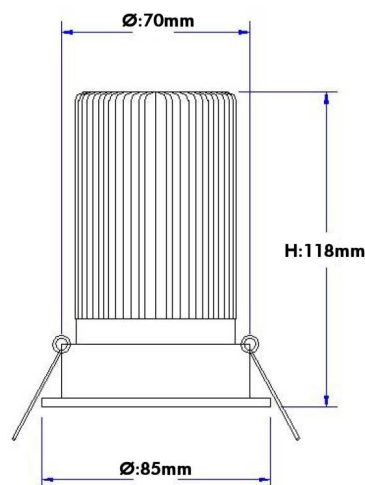

Abmessungen:

Gewicht: 0,4kg

Lieferumfang:

- LED Downlight rotierbar COB inkl. Transformator