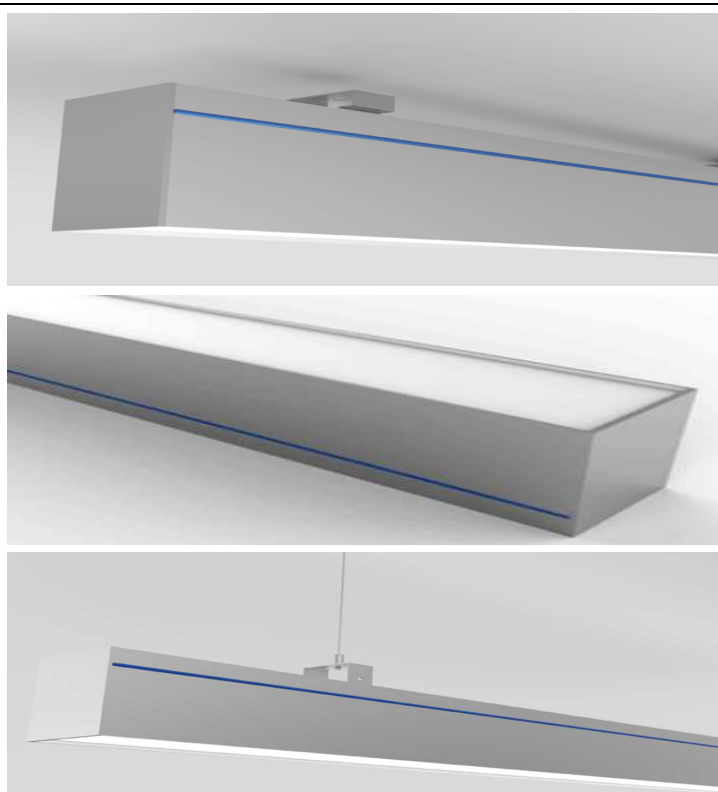

LED Pendel- und Schreibtischleuchte "SkyLine"

Produktbeschreibung:

Moderne Pendel- und Schreibtischleuchte in elegantem Concept Design Style.
Hohe Leuchtdichte mit maximaler Beleuchtung und opaler Leuchtenabdeckung. Aluminiumgehäuse für mit hoher Stabilität und exzellenter Wärmeableitung für eine lange Lebensdauer.

Anwendung:

Büro, Verwaltung, Flure, Schulen, Kliniken, Hotels

Merkmale

Funktionales Design in moderner Optik in Aluminiumgehäuse zur besseren Wärmeableitung.
Direkte Deckeninstallation oder abgependelt.
Hohe Lumenzahl bis 6300lm und hohe Lichteffizienz,
Lichtfarbe: naturweiß, kaltweiß
Optional: Reihen-Installation als Lichtband mit Connector
Gehäusefarben: silber oder weiß

Spezifikationen

| | | |
|--------------------|---------------------|---------------------|
| Leistung: | 40 Watt | 40 Watt |
| Lichtfarbe: | 4000K | 6000K |
| Leuchtenlichtstrom | 3800lm | 3800lm |
| Bestellnummer | 40123nws / 40123nww | 40123nws / 40123nww |
| Gehäusefarbe | Silber / weiß | Silber / weiß |
| Abmessung (mm) | 1200*90*68 | 1200*90*68 |

| | | |
|--------------------|---------------------|---------------------|
| Leistung: | 65 Watt | 65 Watt |
| Lichtfarbe: | 4000K | 6000K |
| Leuchtenlichtstrom | 6175lm | 6375lm |
| Bestellnummer | 40125nws / 40125nww | 40125nws / 40125nww |
| Gehäusefarbe | Silber / weiß | Silber / weiß |
| Abmessung (mm) | 1500*90*68 | 1200*90*68 |