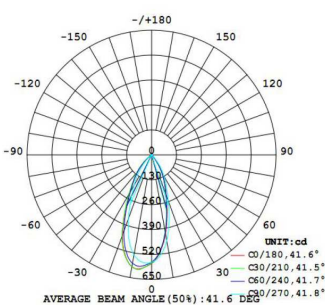

Spezifikationen:

Betriebsspannung:	100-240V (AC) (50/60Hz) (Eingang)
Abstrahlwinkel:	60°
CRI:	> 80Ra
Power Faktor:	> 0,95
Betriebstemperatur:	-20°C bis +40°C (bei 20%-85% Luftfeuchtigkeit)
LED Lebensdauer:	30.000 Stunden
LED Lumeneffizienz:	90-100lm/W
IP Klasse:	Klasse II

Variante /Modeltyp	5W	7W
LED Leistungsaufnahme	4.8W	6.3W
Farbtemperatur +Lumen (Warmweiß)	2700K-3000K / >350lm	2700K-3000K / >490lm
Farbtemperatur +Lumen (Naturweiß)	4000K-4300K / >380lm	4000K-4300K / >540lm

Zertifikate:

CE, RoHS

Lichtverteilungskurven :

(5W):

LUMINOUS INTENSITY DISTRIBUTION DIAGRAM