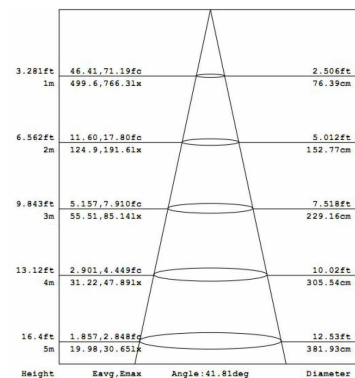

Variante /Modeltyp	5W	7W
LED Leistungsaufnahme	4.8W	6.3W
Farbtemperatur +Lumen (Warmweiß)	2700K-3000K / >350lm	2700K-3000K / >490lm
Farbtemperatur +Lumen (Naturweiß)	4000K-4300K / >380lm	4000K-4300K / >540lm

Zertifikate:

CE, RoHS

Lichtverteilungskurven :

(5W):

LUMINOUS INTENSITY DISTRIBUTION DIAGRAM

(7W):

LUMINOUS INTENSITY DISTRIBUTION DIAGRAM

Bestellnummern: