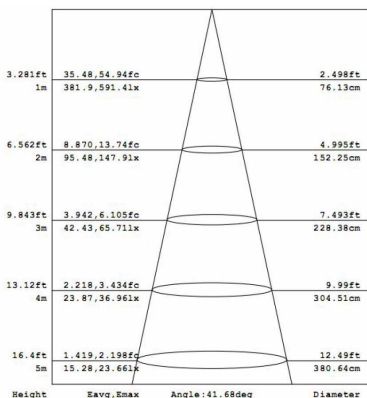

Variante /Modeltyp	5W	7W
LED Leistungsaufnahme	4.8W	6.3W
Farbtemperatur +Lumen (Warmweiß)	2700K-3000K / >350lm	2700K-3000K / >490lm
Farbtemperatur +Lumen (Naturweiß)	4000K-4300K / >380lm	4000K-4300K / >540lm

Zertifikate:

CE, RoHS

Lichtverteilungskurven :

(5W):

LUMINOUS INTENSITY DISTRIBUTION DIAGRAM

(7W):

LUMINOUS INTENSITY DISTRIBUTION DIAGRAM

Bestellnummern: