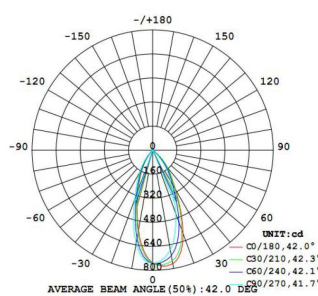

Variante /Modeltyp	5W	7W
LED Leistungsaufnahme	4.8W	6.3W
Farbtemperatur +Lumen (Warmweiß)	2700K-3000K / >350lm	2700K-3000K / >490lm
Farbtemperatur +Lumen (Naturweiß)	4000K-4300K / >380lm	4000K-4300K / >540lm

Zertifikate:

CE, RoHS

Lichtverteilungskurven :

(5W):

LUMINOUS INTENSITY DISTRIBUTION DIAGRAM

(7W):

LUMINOUS INTENSITY DISTRIBUTION DIAGRAM

Bestellnummern: