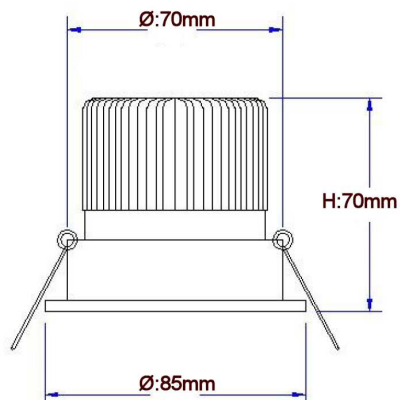

Datenblatt

LED Downlight rotierbar (rotatable) (5W, 7W)

Produktbeschreibung:

Innenraum Einbauleuchte

Vielseitige Verwendungsbereiche (Auswahl): Hotels, Wohnräume ,Clubs, Restaurants , Gänge, etc.

Merkmale:

Hohe Lebensdauer : 30.000 Stunden

Hohe Lichteffizienz

Dimmbar

Verfügbar in verschiedenen Lichtfarben: Naturweiß, Warmweiß

Problemlose Montage

Flickerfrei und Wartungsarm

Abmessungen:

Gewicht: 0,3 kg

Lieferumfang:

- LED Downlight rotierbar COB inkl. Transformator

Spezifikationen:

Betriebsspannung:	100-240V (AC) (50/60Hz) (Eingang)
Abstrahlwinkel:	60°
CRI:	> 80Ra
Power Faktor:	> 0,95
Betriebstemperatur:	-20°C bis +40°C (bei 20%-85% Luftfeuchtigkeit)
LED Lebensdauer:	30.000 Stunden
LED Lumeneffizienz:	90-100lm/W
IP Klasse:	Klasse II

Variante /Modeltyp	5W	7W
LED Leistungsaufnahme	4.8W	6.3W
Farbtemperatur +Lumen (Warmweiß)	2700K-3000K / >350lm	2700K-3000K / >490lm
Farbtemperatur +Lumen (Naturweiß)	4000K-4300K / >380lm	4000K-4300K / >540lm