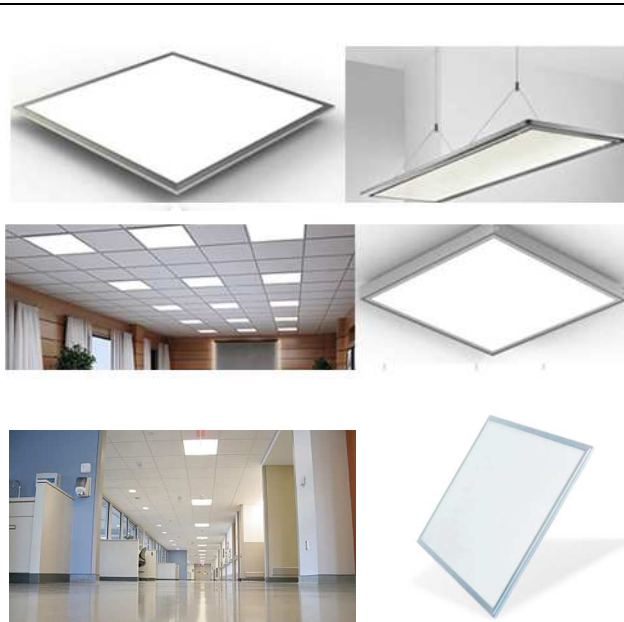

LED Panel / Lichtfeld

Produktbeschreibung:

Elegantes, ultraflaches und dimmbares LED-Panel/Lichtfeld mit hoher Leuchtdichte und hervorragender, gleichmäßiger Ausleuchtung. Höchste Energieeffizienz in hoher Qualität und mit geringem Wartungsaufwand.

Anwendung:

Universeller Einsatz zum Einlegen in Odenwaldecke, als freie Abhängung (Stahlseilaufhängung/Pendelmontage) oder als Wand-/Deckenaufbau.

Merkmale

High-Brightness LED-Chips - Sehr hohe Lichteffizienz
Dimmbar, Hohe Lebensdauer : 50.000 Stunden
Bruchfeste opale Polycarbonatabdeckung,
stabiler Aluminiumrahmen weiß/silber, 9mm dick,
Lichtfarbe: Warmweiß, naturweiß, kaltweiß

Spezifikationen (295*295 / 620*620)

Leistung:	18 Watt			36 Watt		
Lichtfarbe:	3000K	4000K	6000K	3000K	4000K	6000K
Leuchtenlichtstrom	1700lm	1800lm	1900lm	3500lm	3600lm	3700lm
Bestellnummer	24020wwd/_w	24020nwd/_w	24020cwd/_w	24022wwd/_w	24022nwd/_w	24022cwd/_w
Abmessung (mm)	295*295*0,9	295*295*0,9	295*295*0,9	620*620*0,9	620*620*0,9	620*620*0,9
Leistung:	48 Watt			60 Watt		
Lichtfarbe:	3000K	4000K	6000K	3000K	4000K	6000K
Leuchtenlichtstrom	4600lm	4800lm	5000lm	5850lm	6000lm	6100lm
Bestellnummer	24023wwd/_w	24023nwd/_w	24023cwd/_w	24024wwd/_w	24024nwd/_w	24024cwd/_w
Abmessung (mm)	620*620*0,9	620*620*0,9	620*620*0,9	620*620*0,9	620*620*0,9	620*620*0,9

2400XXnwd : Panelrahmen silber

2400XXnwd_w : Panelrahmen weiß

Spezifikationen (295*1195)

Leistung:	36 Watt			48 Watt		
Lichtfarbe:	3000K	4000K	6000K	3000K	4000K	6000K
Leuchtenlichtstrom	3500lm	3600lm	3700lm	4600lm	4800lm	5000lm
Bestellnummer	24025wwd/_w	24025nwd/_w	24025cwd/_w	24026wwd/_w	24026nwd/_w	24026cwd/_w
Abmessung (mm)	295*1195*0,9	295*1195*0,9	295*1195*0,9	295*1195*0,9	295*1195*0,9	295*1195*0,9