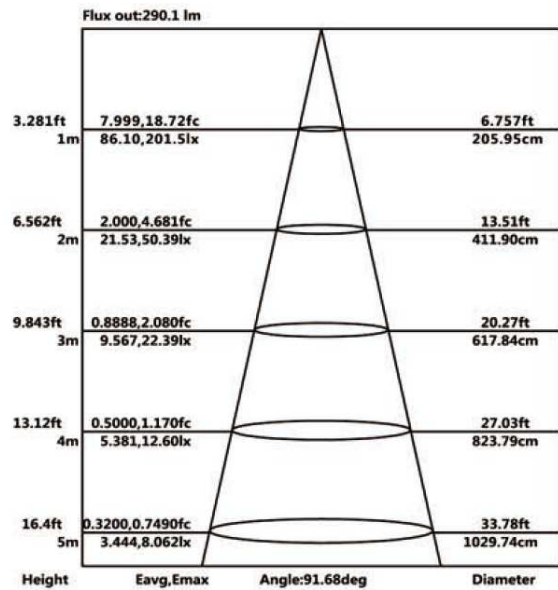

Hohe Lichteffizienz

Umweltfreundlich (Kein Gas oder Schwermetall)

Lichtfarbe : Warmweiß

Problemlose Montage

Abmessung:

Höhe: Artikel 15005

: 59mm

Höhe: Artikel 15012

: 55mm

Lieferumfang:

- LED Leuchtmittel in Retailverpackung

Spezifikationen:

CRI: > 80Ra
 Betriebstemperatur: -10°C bis +40°C (bei 20%-85% Luftfeuchtigkeit)
 LED Lebensdauer: 30.000 Stunden
 Leistungsaufnahme: 5W
 Farbtemperatur + Lumen: Warmweiß: 2700-3000K / >350lm
 Gewicht: 0,065kg

	Art. 15005	Art. 15012
Betriebsspannung:	100-240V (AC) (50/60Hz)	200-240V (AC) (50/60Hz)
Abstrahlwinkel	45°	90°
Dimmbar	Nein	Ja

Zertifikate:

CE, RoHS

Lichtverteilungskurven :

(15005):

(15012)

Bestellnummern: