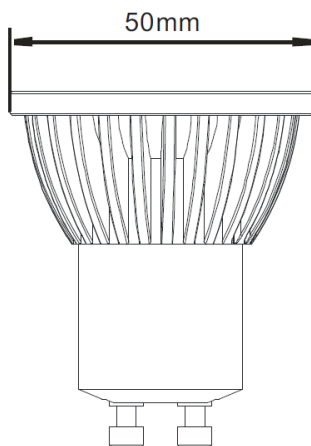

Datenblatt

LED Strahler /Spot GU10

Produktbeschreibung:

LED Leuchtmittel Spot (GU10)

Ersetzt konventionelle Halogenstrahler

Merkmale:

Extrem helle COB LED

Hohe Lebensdauer : 30.000 Stunden

Hohe Lichteffizienz

Umweltfreundlich (Kein Gas oder Schwermetall)

Lichtfarbe : Warmweiß

Problemlose Montage

Abmessung:

Höhe: Artikel 15005

: 59mm

Höhe: Artikel 15012

: 55mm

Lieferumfang:

- LED Leuchtmittel in Retailverpackung

Spezifikationen:

CRI: > 80Ra
 Betriebstemperatur: -10°C bis +40°C (bei 20%-85% Luftfeuchtigkeit)
 LED Lebensdauer: 30.000 Stunden
 Leistungsaufnahme: 5W
 Farbtemperatur + Lumen: Warmweiß: 2700-3000K / >350lm
 Gewicht: 0,065kg