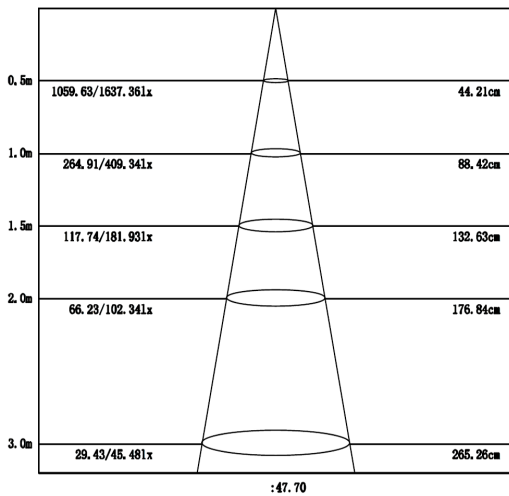

Hohe Lichteffizienz

Umweltfreundlich (Kein Gas oder Schwermetall)

Lichtfarbe : Warmweiß

Problemlose Montage

Abmessung:

Höhe: Artikel 15005

: 59mm

Höhe: Artikel 15012

: 55mm

Lieferumfang:

- LED Leuchtmittel in Retailverpackung

Spezifikationen:

CRI: > 80Ra
 Betriebstemperatur: -10°C bis +40°C (bei 20%-85% Luftfeuchtigkeit)
 LED Lebensdauer: 30.000 Stunden
 Leistungsaufnahme: 5W
 Farbtemperatur + Lumen: Warmweiß: 2700-3000K / >350lm
 Gewicht: 0,065kg

	Art. 15005	Art. 15012
Betriebsspannung:	100-240V (AC) (50/60Hz)	200-240V (AC) (50/60Hz)
Abstrahlwinkel	45°	90°
Dimmbar	Nein	Ja

Zertifikate:

CE, RoHS

Lichtverteilungskurven :

(15005):

(15012)

Bestellnummern: