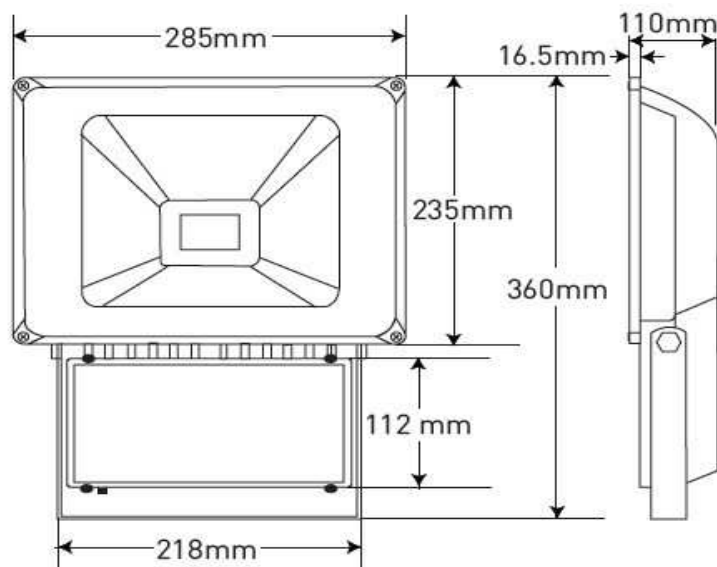

Spezifikationen:

Betriebsspannung: 85-265V (AC) (50/60Hz)
 Leistungsaufnahme: 80W
 Lichtausbeute: 120lm/W
 Abstrahlwinkel: 120°
 Schutzart: IP65
 Farbtemperatur + Lumen: Warmweiß: 2700-3500K / >8750lm
 Naturweiß 4000-4500K / >8800lm
 Kaltweiß 6000-6500K / >8850lm
 CRI: > 80Ra
 Powerfaktor: > 0,95
 Gehäuse: Aluminium
 Betriebstemperatur: -40°C bis +50°C
 Gewicht: 6,5kg

Zertifikate:

CE, RoHS

Lichtverteilungskurven:

Bestellnummern:

25003ww	Ausführung: 80W, Warmweiß	EAN: 4250771200543
25003nw	80W, Naturweiß	4250771200550
25003cw	80W, Kaltweiß	4250771200567