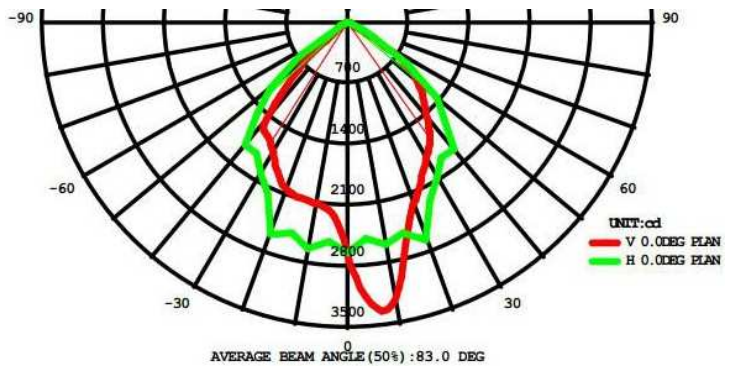

Spezifikationen:

Betriebsspannung: 85-265V (AC) (50/60Hz)
Leistungsaufnahme: 80W
Lichtausbeute: 120lm/W
Abstrahlwinkel: 120°
Schutzart: IP65
Farbtemperatur + Lumen: Warmweiß: 2700-3500K / >8750lm
Naturweiß 4000-4500K / >8800lm
Kaltweiß 6000-6500K / >8850lm
CRI: > 80Ra
Powerfaktor: > 0,95
Gehäuse: Aluminium
Betriebstemperatur: -40°C bis +50°C
Gewicht: 6,5kg

Zertifikate:

CE, RoHS

Lichtverteilungskurven:

Bestellnummern:

25003ww	Ausführung: 80W, Warmweiß	EAN: 4250771200543
25003nw	80W, Naturweiß	4250771200550
25003cw	80W, Kaltweiß	4250771200567