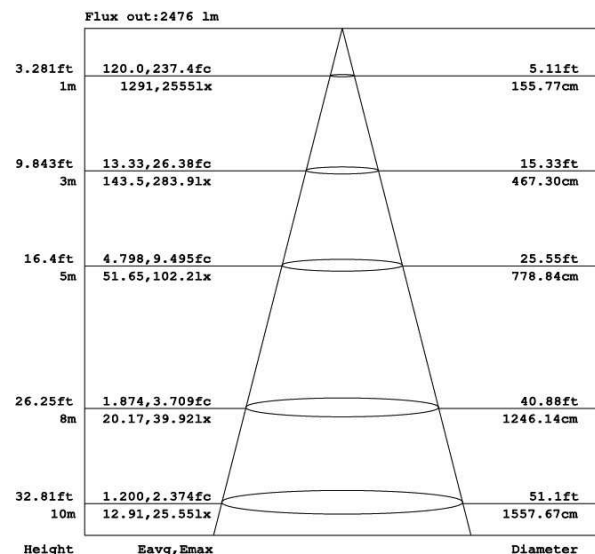

Problemloser Einbau

Merkmale:

Aluminium Gehäuse zur besseren Wärmeableitung

Hohe Lebensdauer : 50.000 Stunden

Hohe Lichteffizienz

Verfügbar in verschiedenen Lichtfarben: Kaltweiß, Naturweiß, Warmweiß

Abmessungen:

Spezifikationen:

Betriebsspannung: 85-265V (AC) (50/60Hz)
 Leistungsaufnahme: 80W
 Lichtausbeute: 120lm/W
 Abstrahlwinkel: 120°
 Schutzart: IP65
 Farbtemperatur + Lumen: Warmweiß: 2700-3500K / >8750lm
 Naturweiß 4000-4500K / >8800lm
 Kaltweiß 6000-6500K / >8850lm
 CRI: > 80Ra
 Powerfaktor: > 0,95
 Gehäuse: Aluminium
 Betriebstemperatur: -40°C bis +50°C
 Gewicht: 6,5kg

Zertifikate:

CE, RoHS

Lichtverteilungskurven:

Bestellnummern:

25003ww	Ausführung: 80W, Warmweiß	EAN: 4250771200543
25003nw	80W, Naturweiß	4250771200550
25003cw	80W, Kaltweiß	4250771200567