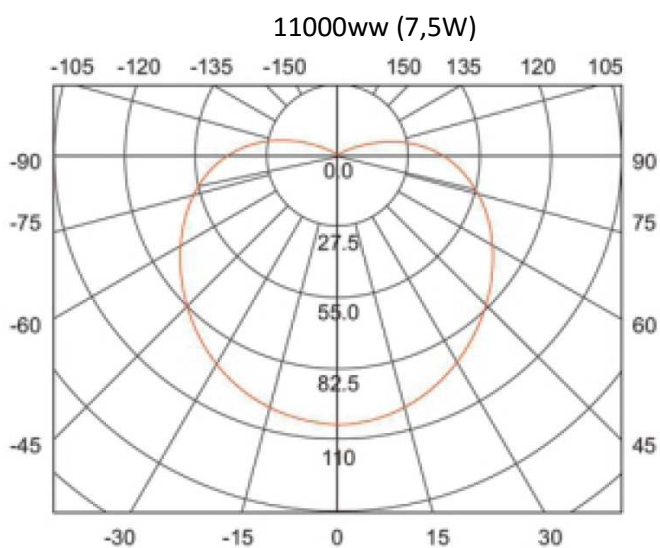

### Abmessung:

Höhe:	11000ww (7,5W):	110mm
	11002ww (12W):	122mm

Model	11000ww	11002ww
Leistungsaufnahme	7,5 W	12W
Farbtemperatur + Lumen	Warmweiß / 2700-3000K / 470lm	Warmweiß / 2700-300K / 806lm
Gewicht	130 gr	135gr

**Zertifikate:**

CE, RoHS

**Lichtverteilungskurve :**