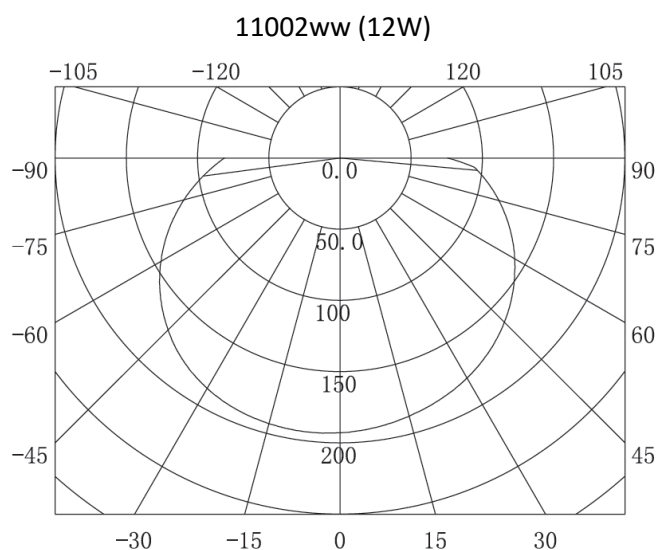

### Abmessung:

Höhe:	11000ww (7,5W):	110mm
	11002ww (12W):	122mm

Model	11000ww	11002ww
Leistungsaufnahme	7,5 W	12W
Farbtemperatur + Lumen	Warmweiß / 2700-3000K / 470lm	Warmweiß / 2700-300K / 806lm
Gewicht	130 gr	135gr

**Zertifikate:**

CE, RoHS

**Lichtverteilungskurve :**