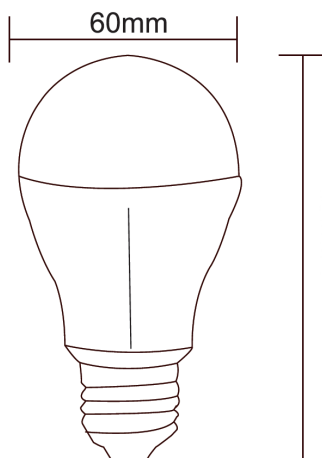

### Abmessung:

Höhe:	11000ww (7,5W):	110mm
	11002ww (12W):	122mm