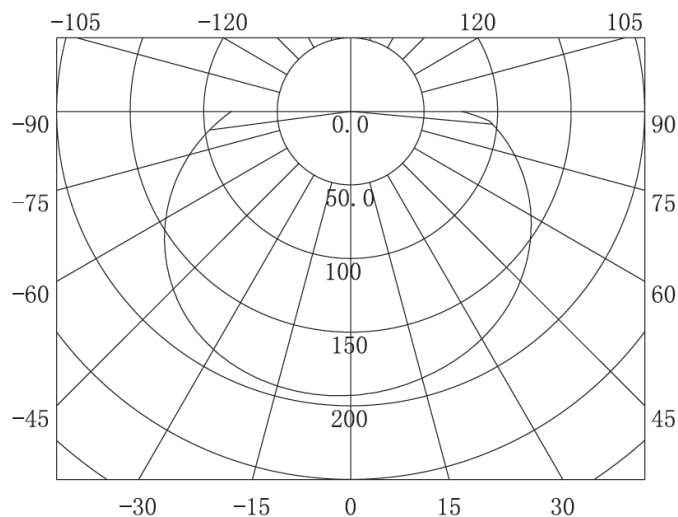

Model	11011ww
Leistungsaufnahme	10 W
Farbtemperatur + Lumen	Warmweiß / 2700-3000K / 810lm
Gewicht	120 gr

Zertifikate:

CE, RoHS

Lichtverteilungskurve :

Bestellnummer:

11011ww

Ausführung:
10W, Warmweiß, 810lm