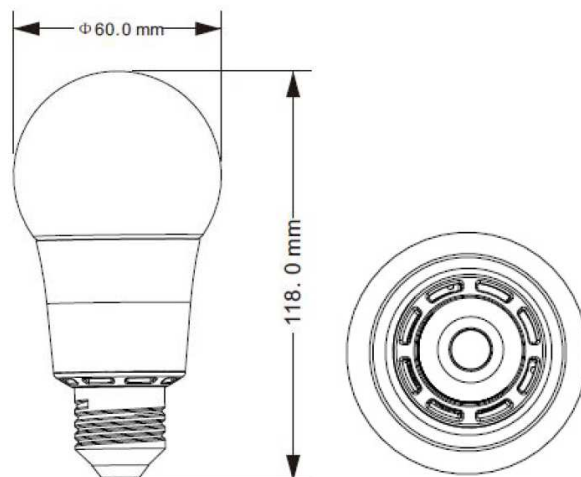

Abmessung: